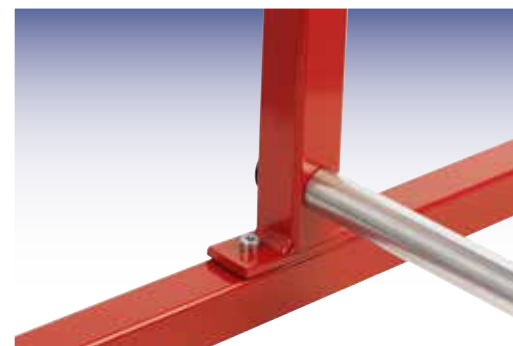

▶ Informations technique utilisateurs

- L'écran de protection de soudure CEPRO Sprint est livré en kit à assembler dans un emballage en carton renforcé.
- Les écrans de protection de soudure CEPRO Sprint sont conçus pour une utilisation en intérieur.
- Les écrous et boulons utilisés pour le montage de l'écran doivent être vérifiés régulièrement.
- Nous vous conseillons une vérification régulière des dommages ou déchirures de votre écran de protection de soudure CEPRO Sprint. Remplacez les rideaux ou lanières si nécessaire.