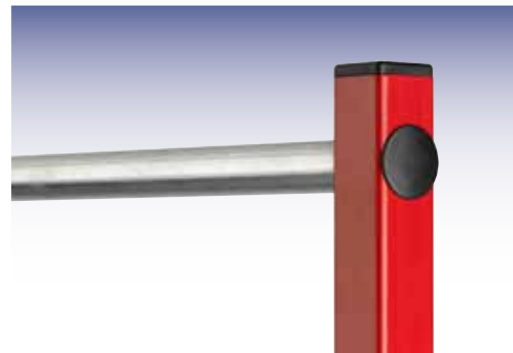

▶ Informations technique utilisateurs

- L'écran de protection de soudure CEPRO Sprint est livré en kit à assembler dans un emballage en carton renforcé.
- Les écrans de protection de soudure CEPRO Sprint sont conçus pour une utilisation en intérieur.
- Les écrous et boulons utilisés pour le montage de l'écran doivent être vérifiés régulièrement.
- Nous vous conseillons une vérification régulière des dommages ou déchirures de votre écran de protection de soudure CEPRO Sprint. Remplacez les rideaux ou lanières si nécessaire.